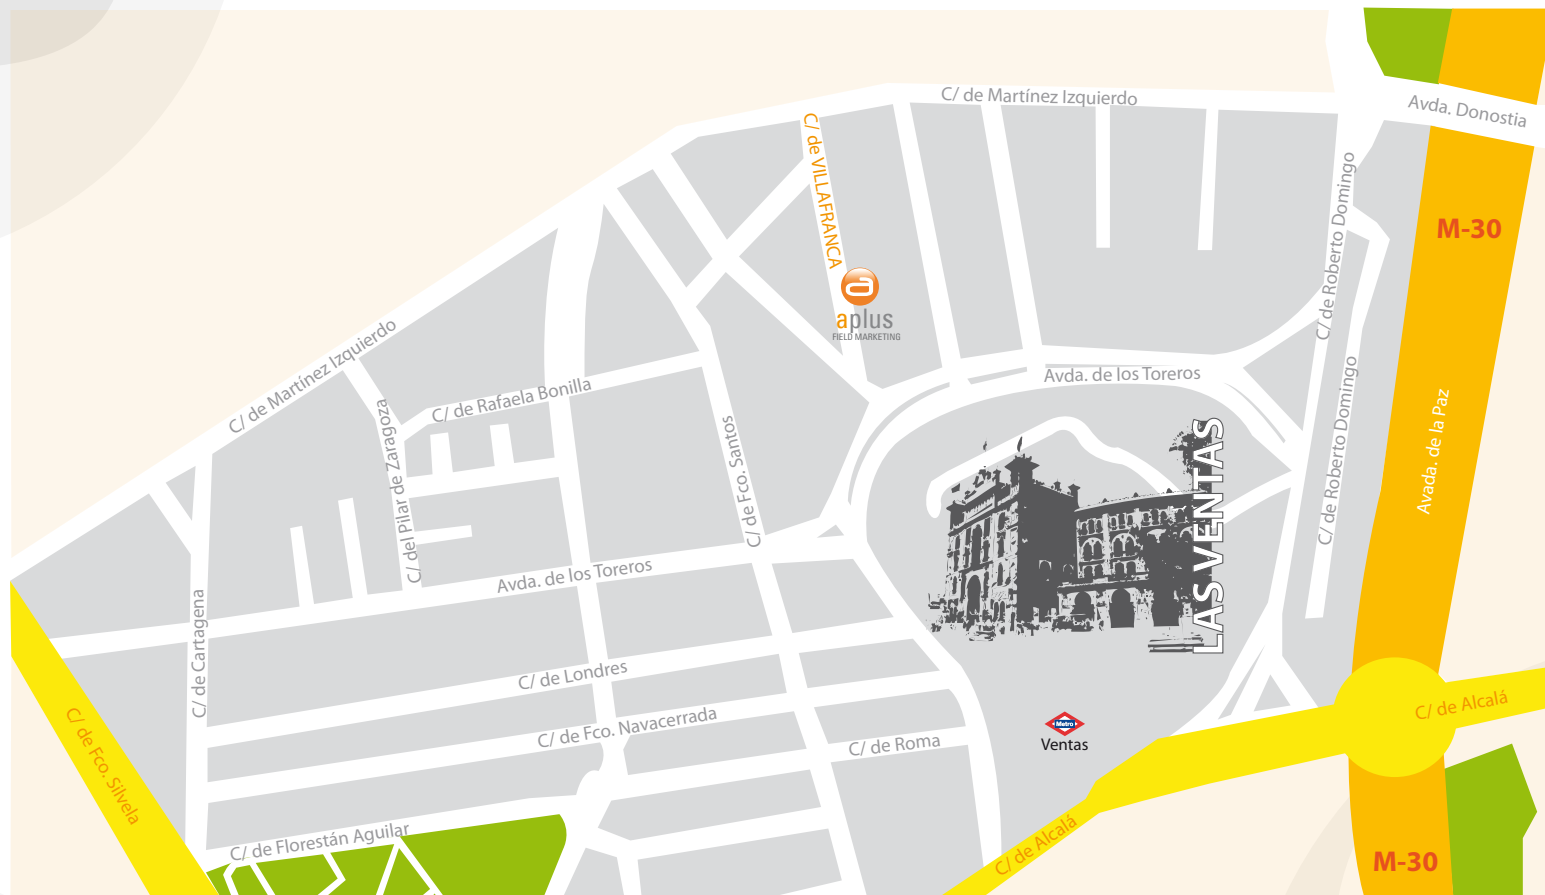

¿Cómo llegar a nuestra oficina?

C/Villafranca, 6. Bis, Loft 2 - 28028 - Madrid
Tlf. 91 388 1187

 VENTAS. Líneas **2** **5**